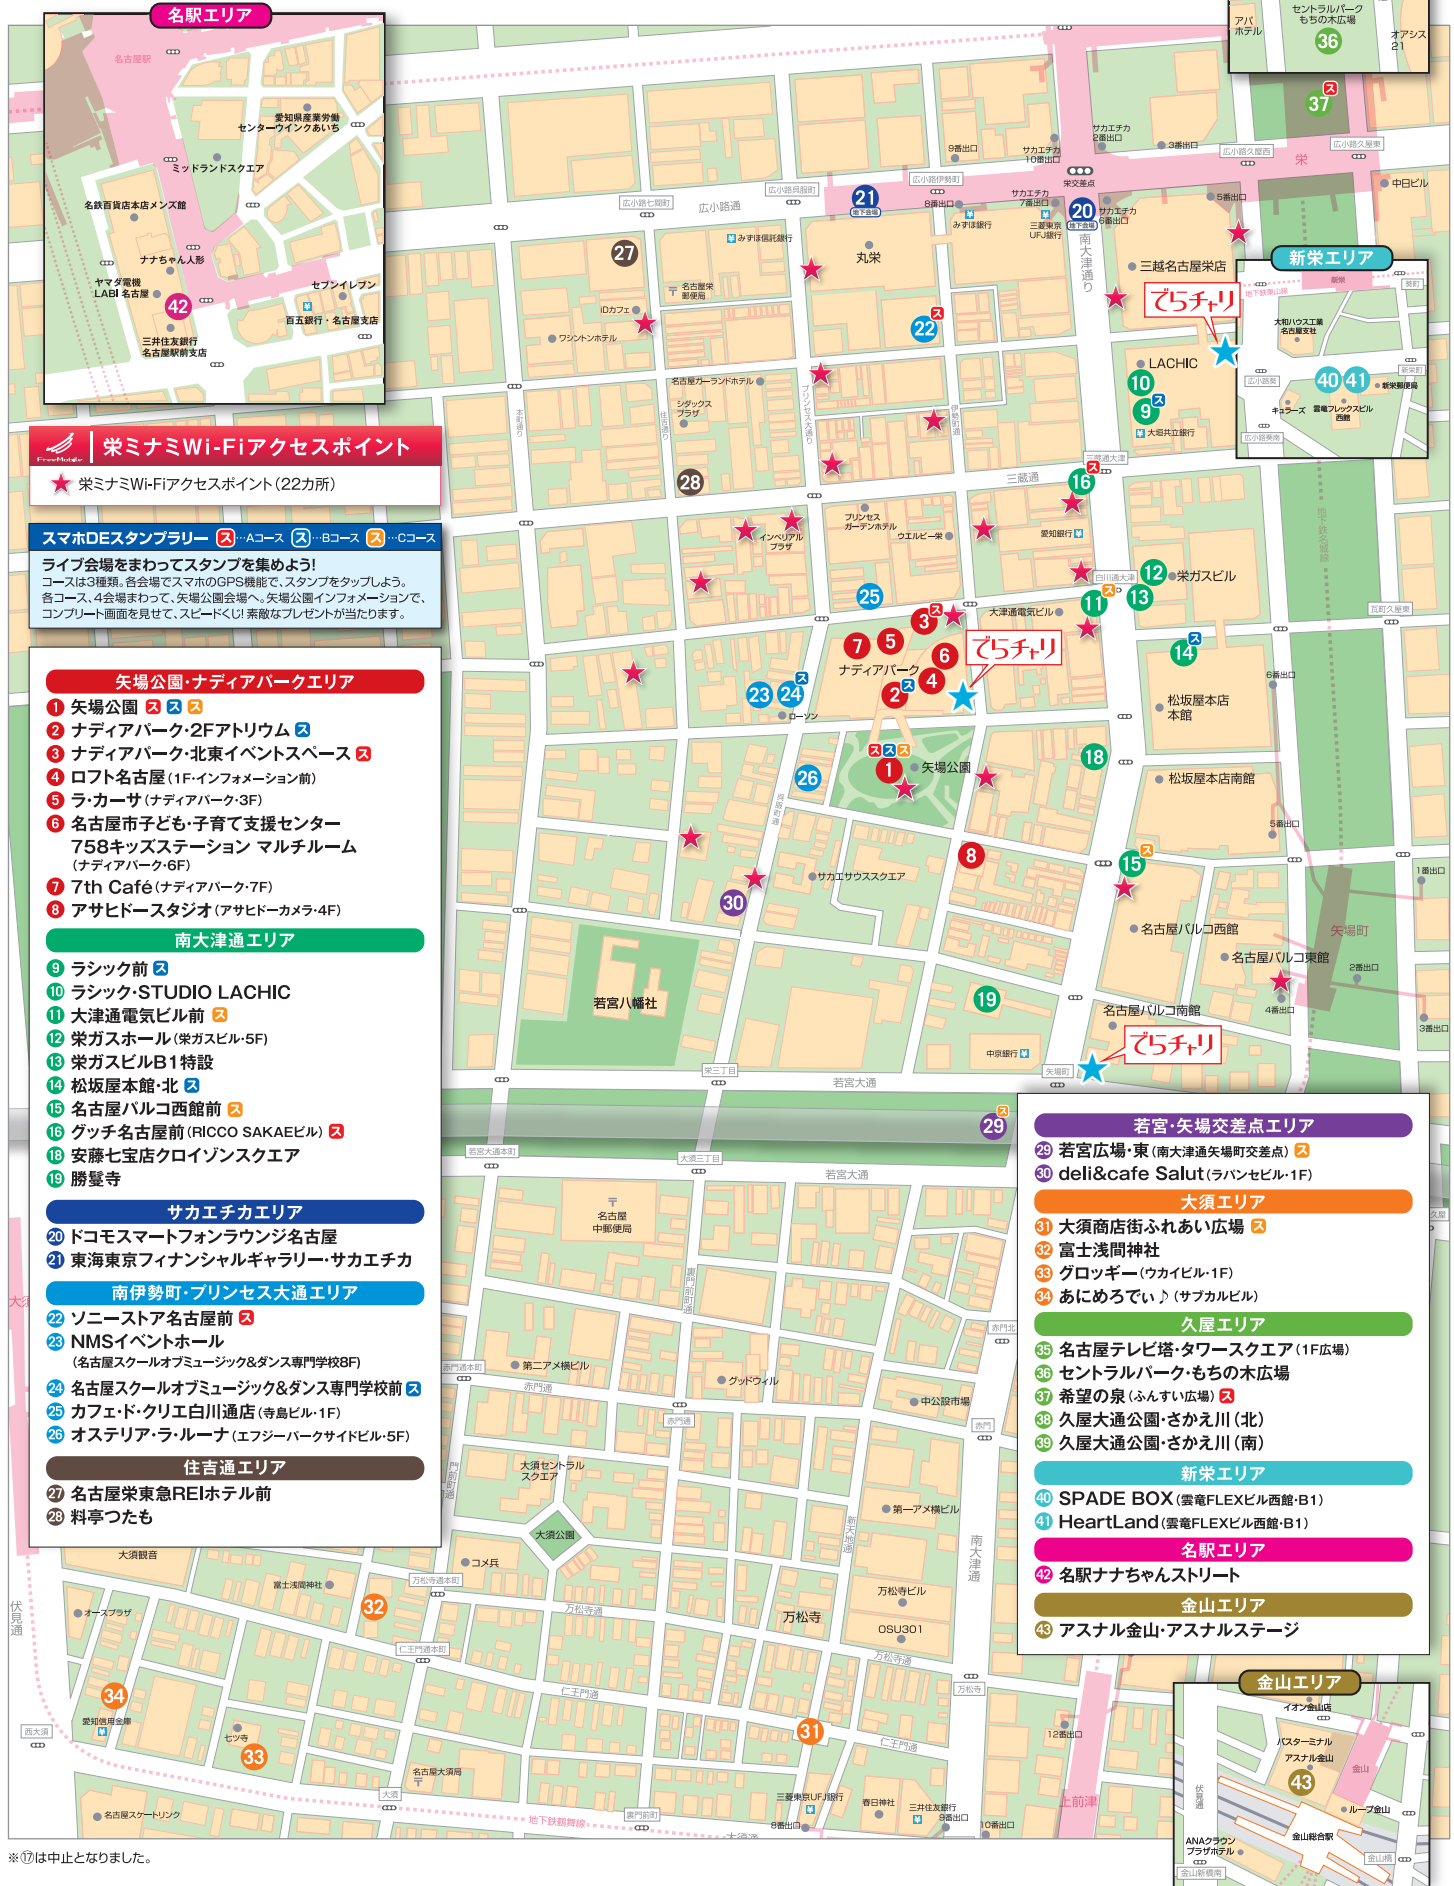

NAGOYA MUSIC DAYS  
栄ミナミ音楽祭'17  
SAKAE MINAMI MUSIC FESTIVAL  
since 2007

2017 / 5 / 13 SAT 14 SUN

11:00開演  
(一部会場を除く)

※会場により開演時間は異なります。 ※小雨決行

入場無料

※一部会場を除く

主催/栄ミナミ地域活性化協議会 運営/栄ミナミ音楽祭実行委員会

ライブ会場巡りは、栄ミナミシェアサイクル“でらチャリ”で!

**名駅エリア**

- 名駅駅
- 愛知県産業労働センターウイングあいち
- ミッドランドスクエア
- 名鉄百貨店本店メンス館
- ナナちゃん人形
- セブンイレブン
- ヤマト運輸 LABI名古屋
- 三井住友銀行名古屋駅前支店
- 名鉄百貨店本店メンス館
- ナナちゃん人形
- セブンイレブン
- ヤマト運輸 LABI名古屋
- 三井住友銀行名古屋駅前支店

**栄ミナミWi-Fiアクセスポイント**

★ 栄ミナミWi-Fiアクセスポイント(22カ所)

**スマホDEスタンプラリー**

コースは3種類。各会場でスマホのGPS機能で、スタンプをタップしよう。各コース、4会場まわって、矢場公園会場へ、矢場公園インフォメーションで、コンプリート画面を見せて、スピードくし素敵なプレゼントが当たります。

**矢場公園・ナディアパークエリア**

- 1 矢場公園
- 2 ナディアパーク・2Fアトリウム
- 3 ナディアパーク・北東イベントスペース
- 4 ロフト名古屋(1Fインフォメーション前)
- 5 ラ・カーサ(ナディアパーク・3F)
- 6 名古屋子ども・子育て支援センター 758キッズステーション マルチルーム(ナディアパーク・6F)
- 7 7th Café(ナディアパーク・7F)
- 8 アサヒドースタジオ(アサヒドーカーマ・4F)

**若宮・矢場交差点エリア**

- 29 若宮広場・東(南大津通矢場町交差点)
- 30 deli&cafe Salut(ラハンセルビル・1F)

**大須エリア**

- 31 大須商店街ふれあい広場
- 32 富士浅間神社
- 33 グロッキー(ウカイビル・1F)
- 34 あにめろでい♪(サブカルビル)

**久屋エリア**

- 35 名古屋テレビ塔・タワースクエア(1F広場)
- 36 セントラルパーク・もちの木広場
- 37 希望の泉(ふんすい広場)
- 38 久屋大通公園・さかえ川(北)
- 39 久屋大通公園・さかえ川(南)