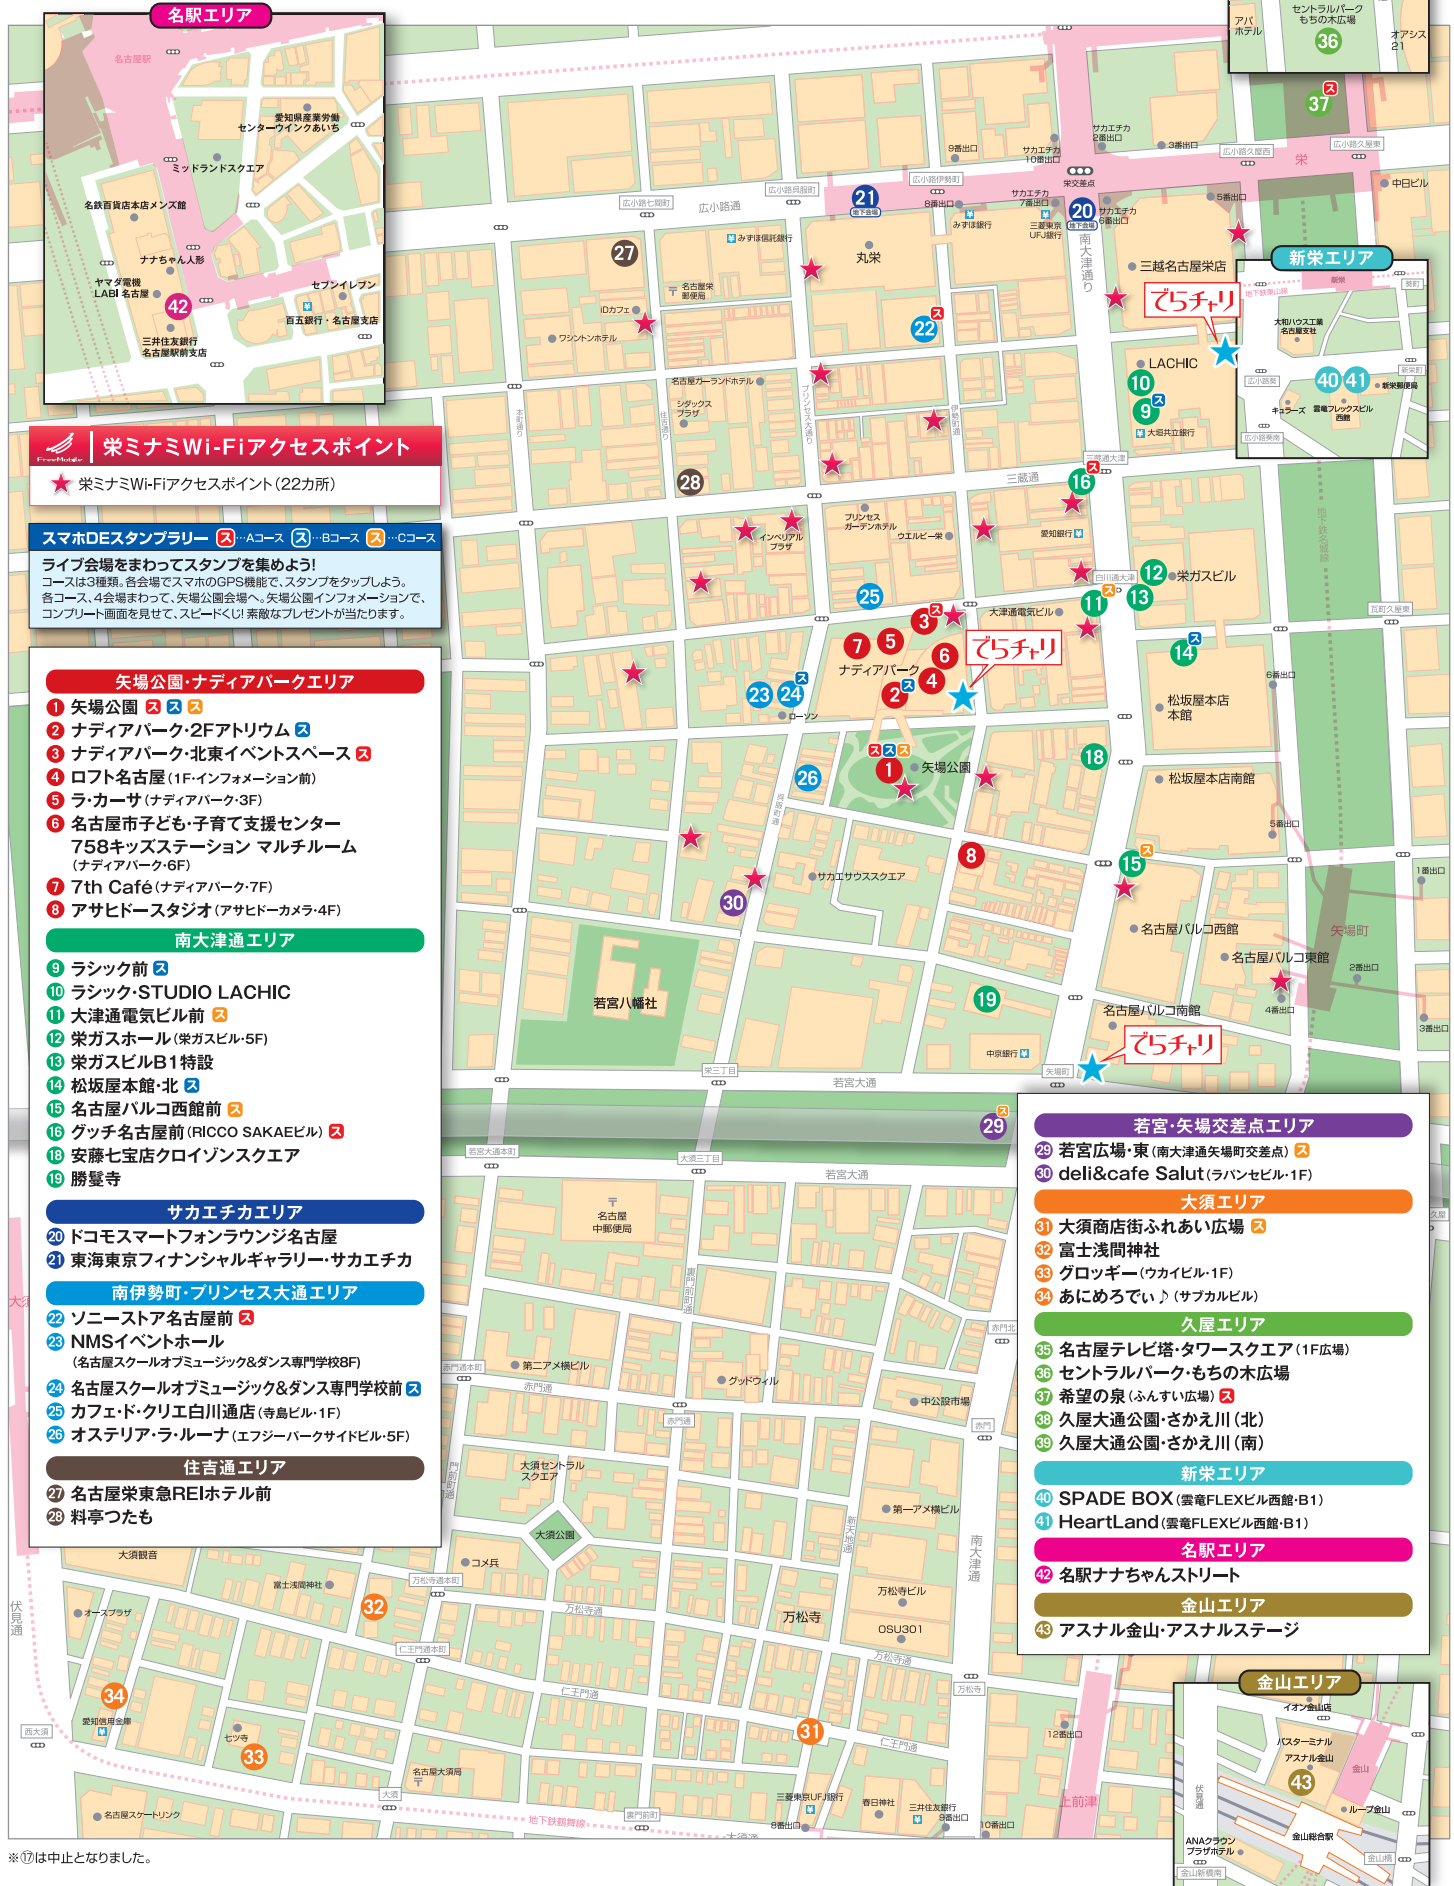

NAGOYA MUSIC DAYS
栄ミナミ音楽祭'17
SAKAE MINAMI MUSIC FESTIVAL
since 2007

2017 / 5 / 13 SAT 14 SUN

11:00開演
(一部会場を除く)

※会場により開演時間は異なります。 ※小雨決行

入場無料

※一部会場を除く

主催/栄ミナミ地域活性化協議会 運営/栄ミナミ音楽祭実行委員会

ライブ会場巡りは、栄ミナミシェアサイクル“でらチャリ”で!

名駅エリア

- 名駅駅
- 愛知県産業労働センターウイングあいち
- ミッドランドスクエア
- 名鉄百貨店本店メンス館
- ナナちゃん人形
- セブンイレブン
- ヤマト運輸 LABI 名古屋
- 三井住友銀行 名古屋駅前支店
- 名鉄百貨店本店メンス館
- ナナちゃん人形
- セブンイレブン
- ヤマト運輸 LABI 名古屋
- 三井住友銀行 名古屋駅前支店

栄ミナミWi-Fiアクセスポイント

★ 栄ミナミWi-Fiアクセスポイント (22カ所)

スマホDEスタンプラリー

コースは3種類。各会場でスマホのGPS機能で、スタンプをタップしよう。各コース、4会場まわって、矢場公園会場へ、矢場公園インフォメーションで、コンプリート画面を見せて、スピードくし素敵なプレゼントが当たります。

矢場公園・ナディアパークエリア

- 1 矢場公園
- 2 ナディアパーク・2Fアトリウム
- 3 ナディアパーク・北東イベントスペース
- 4 ロフト名古屋 (1F-インフォメーション前)
- 5 ラ・カーサ (ナディアパーク・3F)
- 6 名古屋子ども・子育て支援センター 758キッズステーション マルチルーム (ナディアパーク・6F)
- 7 7th Café (ナディアパーク・7F)
- 8 アサヒドースタジオ (アサヒドーカーマ・4F)

若宮・矢場交差点エリア

- 29 若宮広場・東 (南大津通矢場町交差点)
- 30 deli&cafe Salut (ラハンセルビル・1F)

大須エリア

- 31 大須商店街ふれあい広場
- 32 富士浅間神社
- 33 グロッキー (ウカイビル・1F)
- 34 あにめろでい♪ (サブカルビル)

久屋エリア

- 35 名古屋テレビ塔・タワースクエア (1F広場)
- 36 セントラルパーク・もちの木広場
- 37 希望の泉 (ふんすい広場)
- 38 久屋大通公園・さかえ川 (北)
- 39 久屋大通公園・さかえ川 (南)